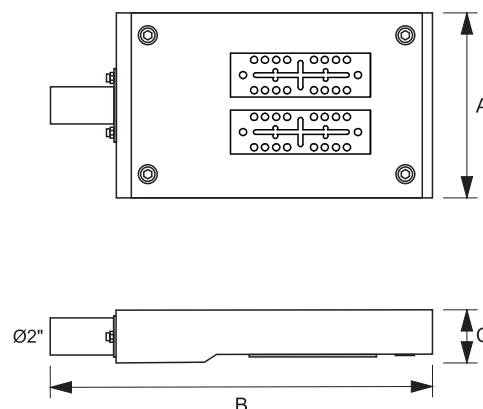

### DIMENSIONES (mm):

### ESPECIFICACIONES TÉCNICAS

**Tipo de Luminaria:** Luminaria de exterior led  
**Material del cuerpo:** Chapa de acero laminado en frío  
**Tratamiento superficial:** Pintura electrostática en polvo  
**Tipo de instalación:** Anclaje de caño de Ø2"  
**Eficiencia de la luminaria:** 130lm/w  
**Temperatura de color:** 4000k°  
**Índice de reproducción cromática:** ≥70  
**Mantenimiento de flujo:** 50.000 hs  
**Tensión de red:** 200-240V 7 50-60Hz